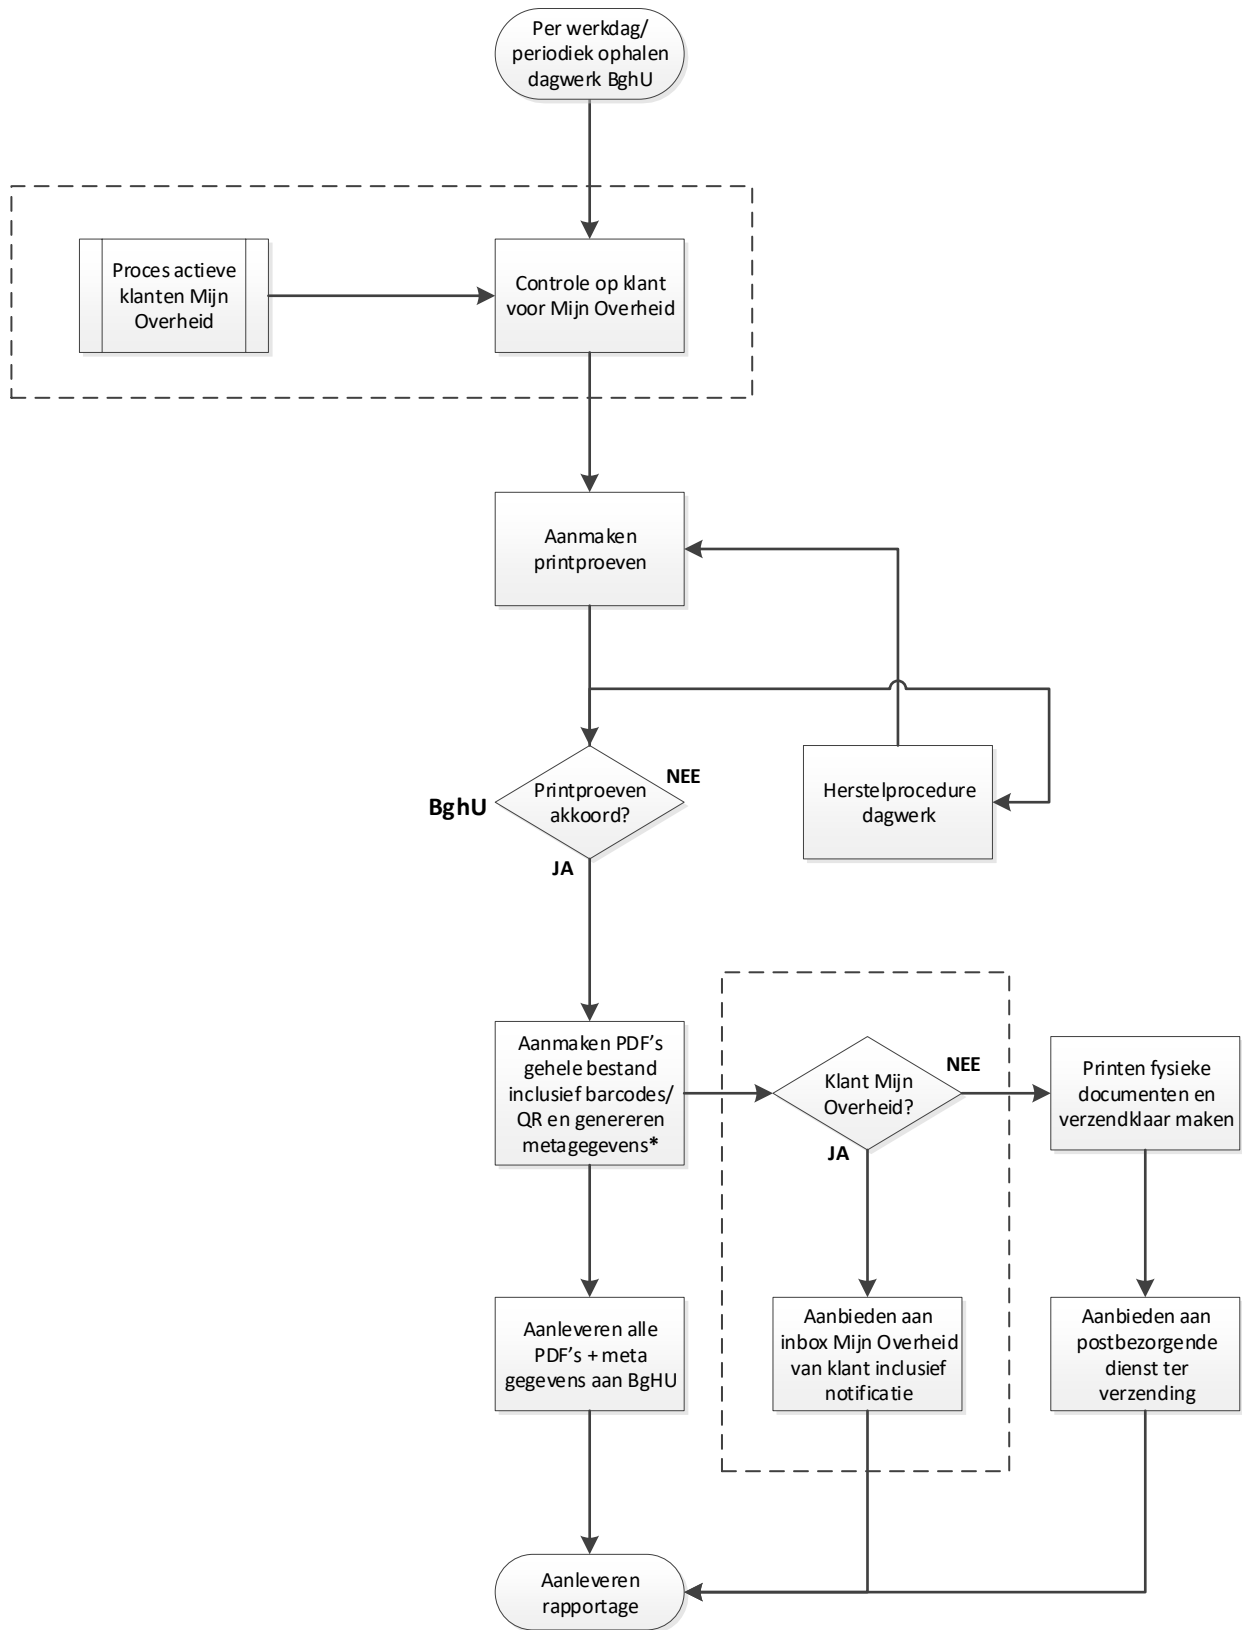

BGHU – PROCES DAGWERK/DAGPOST INCLUSIEF MIJN OVERHEID⁺

* metagegevens zijn inclusief de indicatie of de PDF is aangeboden aan Mijn Overheid of per post is verzonden. Barcode bij producties is samenstel van productiedata en productietype. QR-code betreft een betaallink. Deze moet voor printen/MO worden samengesteld in een barcode en geplaatst op de PDF.

Optioneel

⁺ alle acties door printservicebureau, tenzij anders aangegeven.